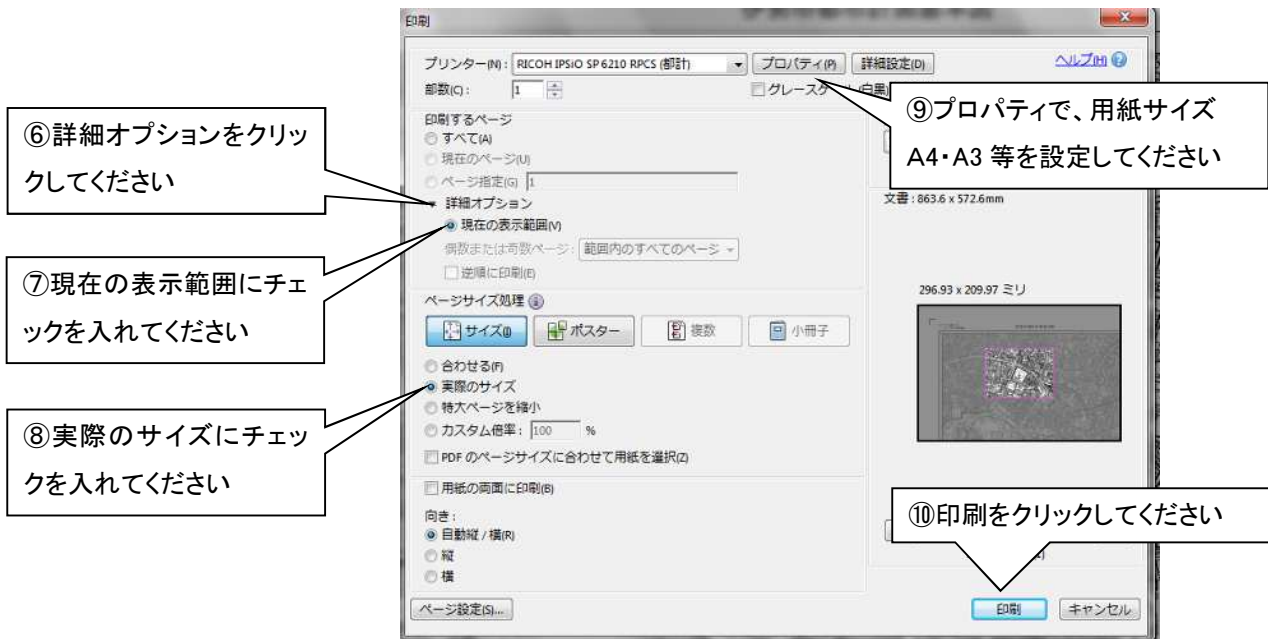

都市計画基本図等の印刷方法について

都市計画基本図(1/2,500), 都市計画図(1/5,000), 景観計画区域図(1/5,000)は、伊勢市ホームページからダウンロードできます。

以下の手順に従ってお進みください。なお、ご利用にあたっては各ページの注意点を必ずご確認ください。

【都市計画基本図】 トップ画面のまちづくり ⇒ 都市計画(左側メニュー3行目) ⇒ 地図の利用・販売 ⇒

都市計画基本図(白図)のダウンロード

【都市計画図】(用途地域等) トップ画面のまちづくり ⇒ 都市計画決定内容の検索

【景観計画区域図】 トップ画面のまちづくり ⇒ 景観(左側メニュー4行目) ⇒ 伊勢市景観計画の地区等の検索

① 索引図から、ご希望の図郭番号(例:D7)を確認し、索引図の下のリンク先の図郭番号をクリックし、表示されたPDFをご自身のパソコン内に保存していただく必要があります。その後、ご自身のパソコン内に保存されたPDFをクリックしていただき、地図が表示されましたら下記手順にてお進みください。

② 右側のマークをクリックし、ツールバーを表示させてください

※ アクロバトリーリーダーのバージョンによっては、上記の設定ができないことがあります。

※ 詳細は都市計画課計画係(TEL:0596-21-5591)までお問い合わせください。